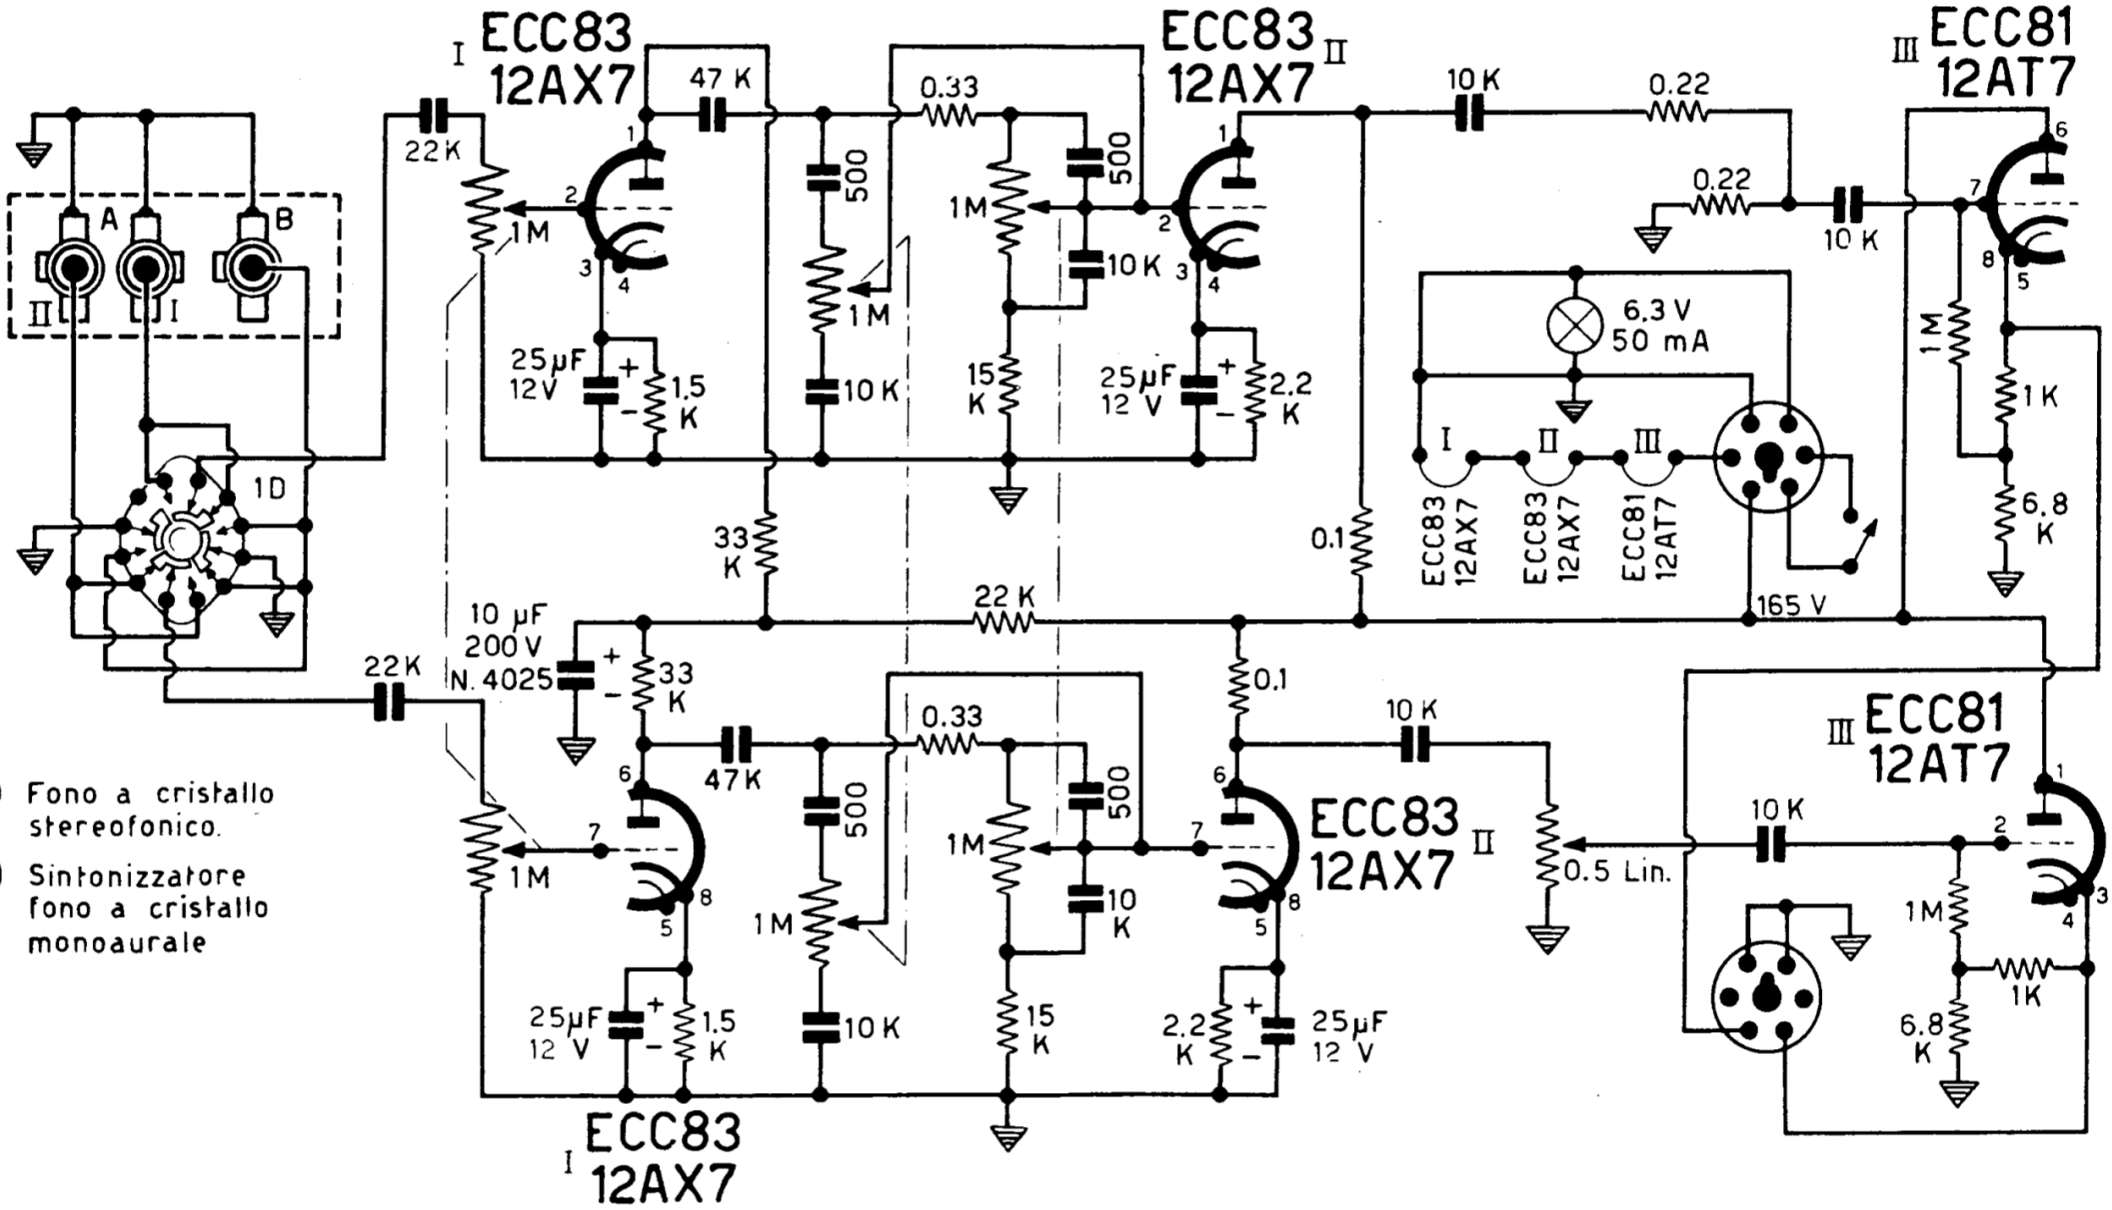

GELOSO mod. G 243 HF-st

A) Fono a cristallo stereofonico.

B) Sintonizzatore fono a cristallo monoaurale